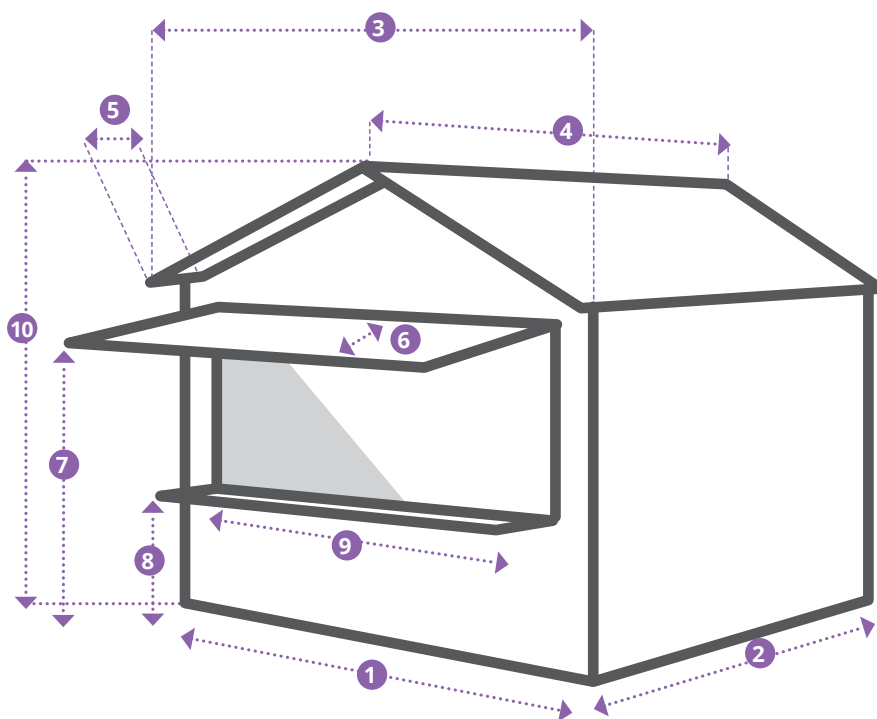

EASY SET UP CHALET[®]

YOUR EVENT ACCOMMODATION

Technisches Merkblatt

- Niedrige Transportkosten: Transport je 16 Chalets (voller Anhänger)
- Festes und charmantes Aussehen
- Robuste Metallstruktur, verkleidet mit 22 m roter nordischer Tanne
- Immer mindestens 10 cm über dem Untergrund aufgebaut (nie Probleme mit Wasser)
- Sicher und robust, einbruchsicher
- 2 exklusive Schlüssel pro Easy Set Up Chalet
- Besteht aus Paneelen, die mit einem Klicksystem einfach ineinander gebaut werden können
- Montierbar in 6 Minuten (mit 2 Personen)
- Minimale Auf- und Abbaupzeit durch kompakten Transport, schnelle Montage und schneller Abbau
- Grundoberfläche von 7,5 m²
- Ein isoliertes Dach
- Ökologisch verantwortlich durch das kompakte Design
- In Übereinstimmung mit der Europäischen Norm EN 13782

Optionen

Verschiedene praktische Optionen

- Ablagebrett
- Betten
- Heizung
- Beleuchtung

Neu:

Möglichkeit der Terrassenüberdeckung:
3,5 m breit auf 2,5 m tief

Sehr kompakt

- Umweltfreundlich
- Einsparung von Transportkosten
- Schneller Auf- und Abbau
- All-In-One Paket
- Kaum arbeitsintensiv

16 Easy Set Up Chalets auf 1 vollen LKW

Vergrößert den Verkaufsraum: die Easy Set Up Chalets können sowohl nebeneinander als auch hintereinander verbunden werden.

Easy Set Up Chalets: Perfekt zu verbinden

Dimensionen

1 Easy Set Up Chalet:

- 1. 2.98 cm Breite
- 2. 251 cm Tiefe
- 3. 324 cm Breite
(inklusive Dachvorstand)
- 4. 288 cm Tiefe + 14 cm First
- 5. 35 cm Überstand
- 6. 274 cm x 101 cm
- 7. 204 cm Höhe
- 8. 94 cm Höhe
- 9. 266 cm x 9 cm
- 10. 276 cm Höhe